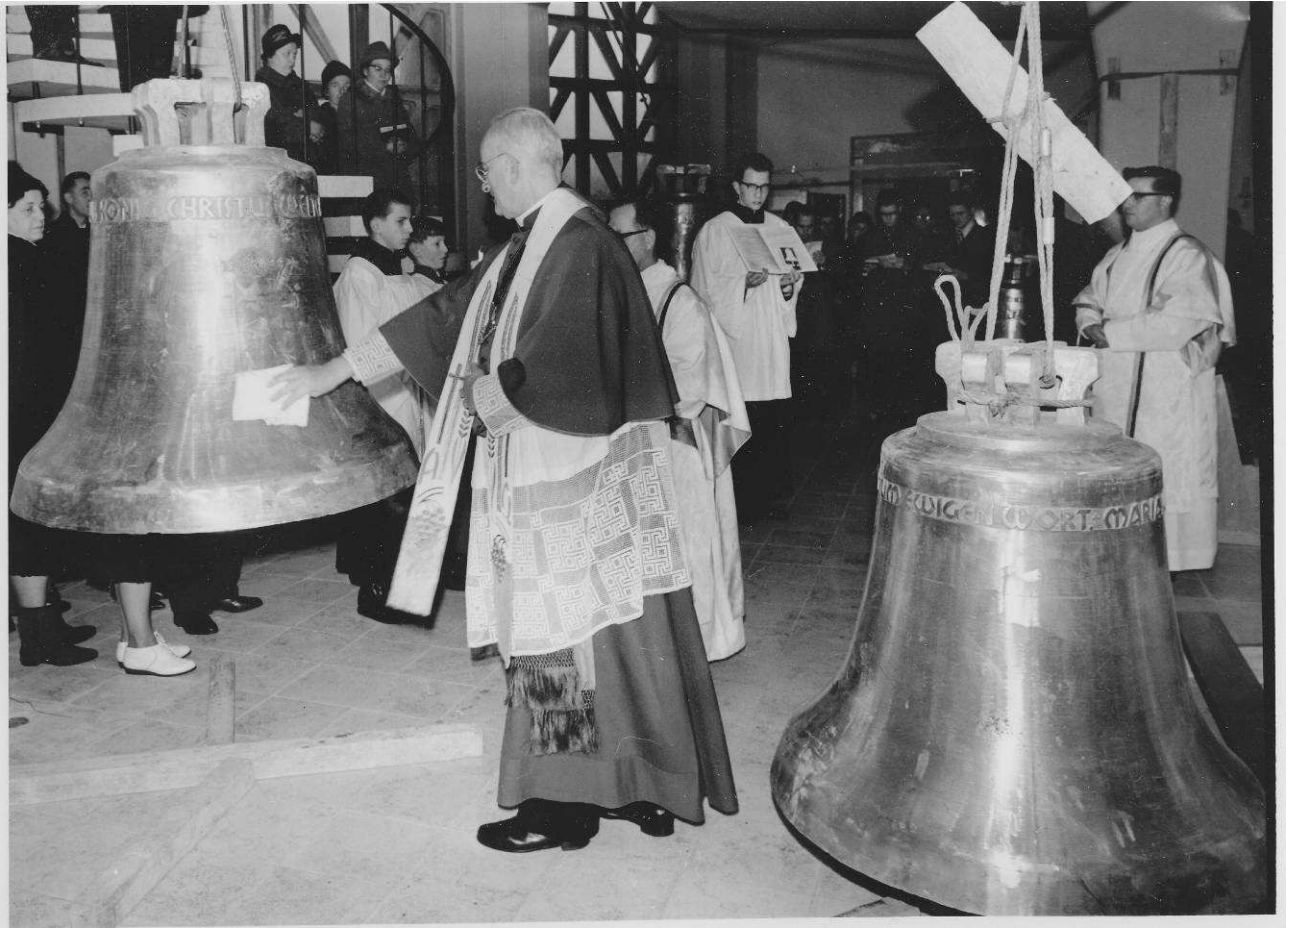

1963 Einweihung

1963 Glockenweihe